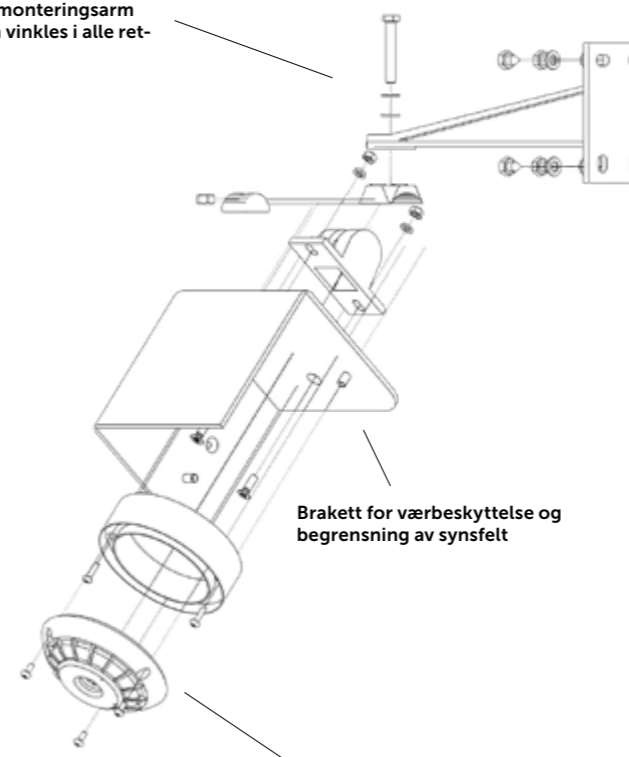

Høy grad av immunitet mot falske alarmkilder

Automatisk adressering

Ikke blendet av oljefilm på vindu

Sollysbestandig

Innebygd alarmindikator (LED)

Interaktiv

Robust monteringsarm som kan vinkles i alle retninger