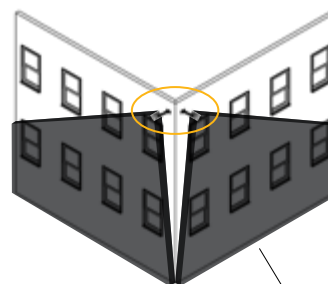

Alternativ løsning:
Horisontal montering gir
optimal dekning av fasaden.

Brannvesenet

- Ansvarlig for brannslukning, livredding og berging. Rask respons er avgjørende for å begrense skadeomfang.
- Tidlig varsling sørger for raskere fram møte og brannslukning.
- Smart teknologi gjenkjenner feilkilder og reduserer antallet uønskede alarmer.

Beboere

- Får en tryggere hverdag, og bedre tid til å evakuere hvis det verste skulle skje.