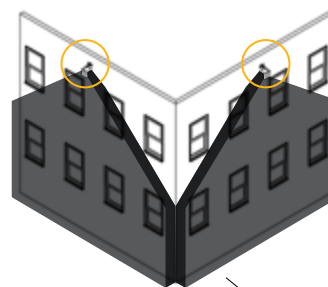

Anbefalt løsning:
Vertikal montering for å
overvåke objekter som f.eks.
søppeldunker og containere.