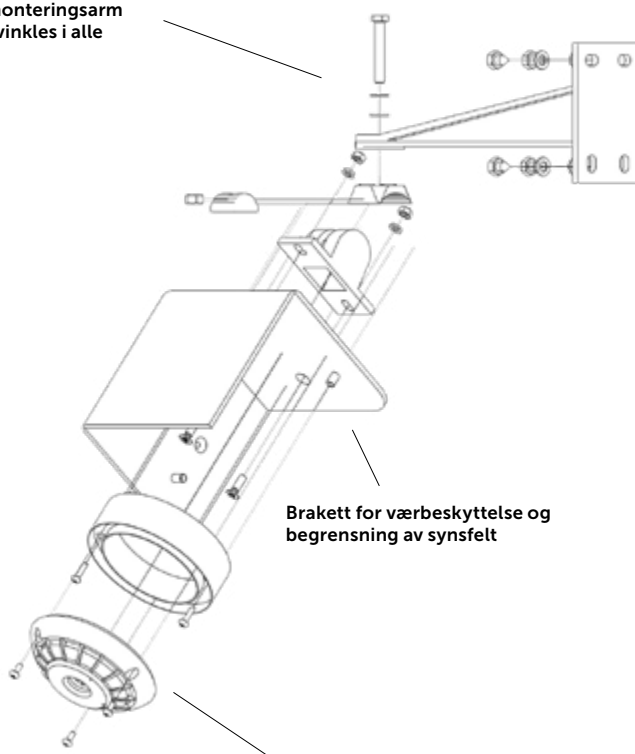

Bestill utendørs deteksjonsløsning

Komplett brakett m/monteringsarm, sammen med AutoFlame IR flammedetektor BG-201.
116-BG-201F

Robust monteringsarm
som kan vinkles i alle
retninger

Brakett for værbeskyttelse og
begrensning av synsfelt

AutoFlame IR flammedetektor
er værbestandig, har høy grad av
immunitet mot falske alarmer og
gir nøyaktig deteksjon